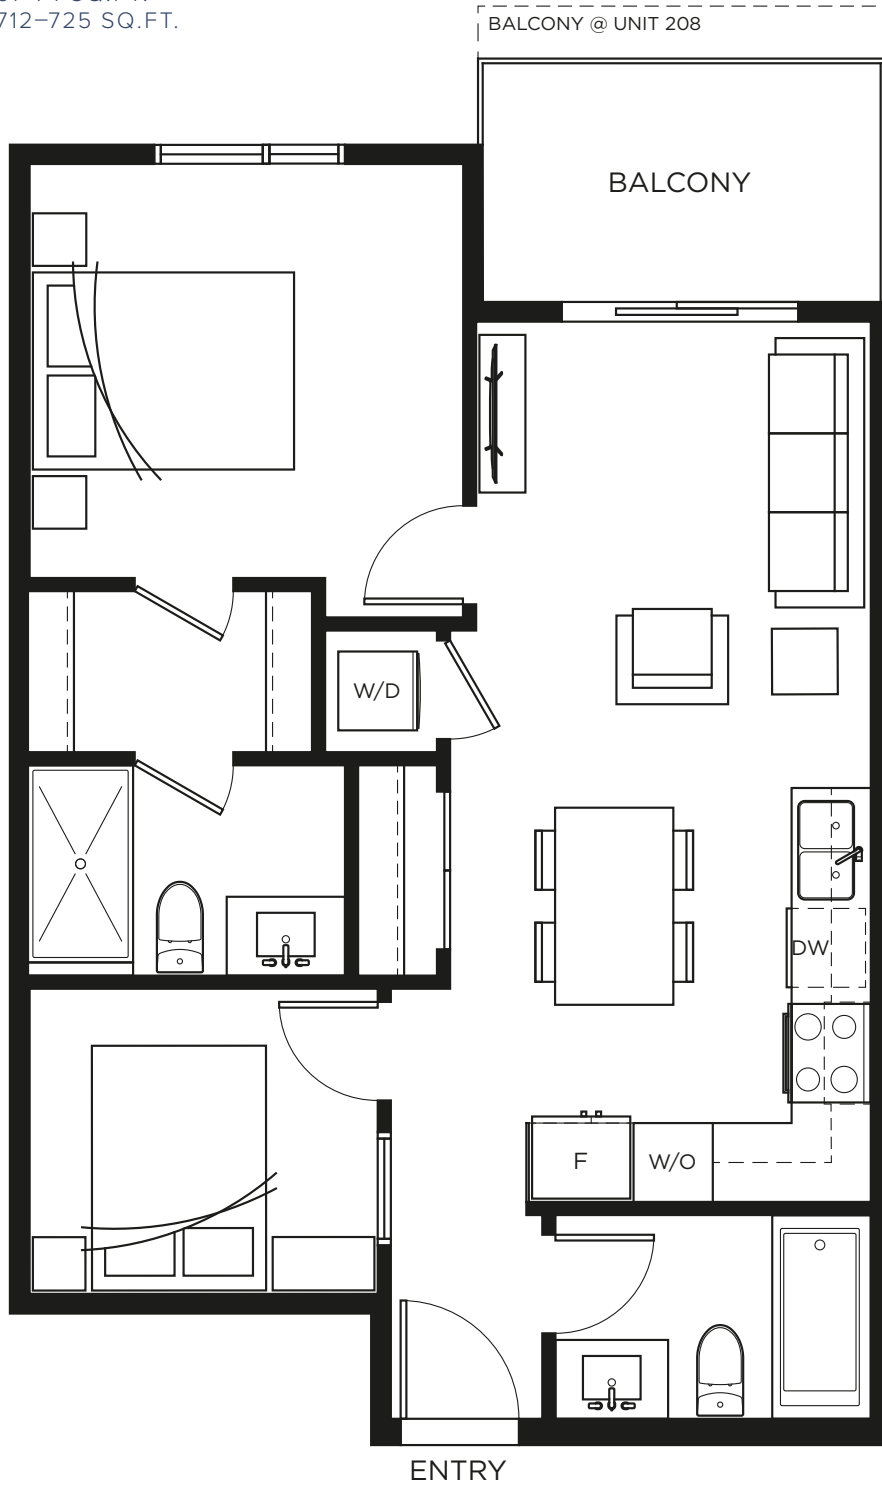

B5

JR. 2 BEDROOM | 2 BATH

INT. 651 SQ.FT.
EXT. 61-74 SQ.FT.
TOTAL 712-725 SQ.FT.

LEVEL 2

LEVEL 3

LEVEL 4