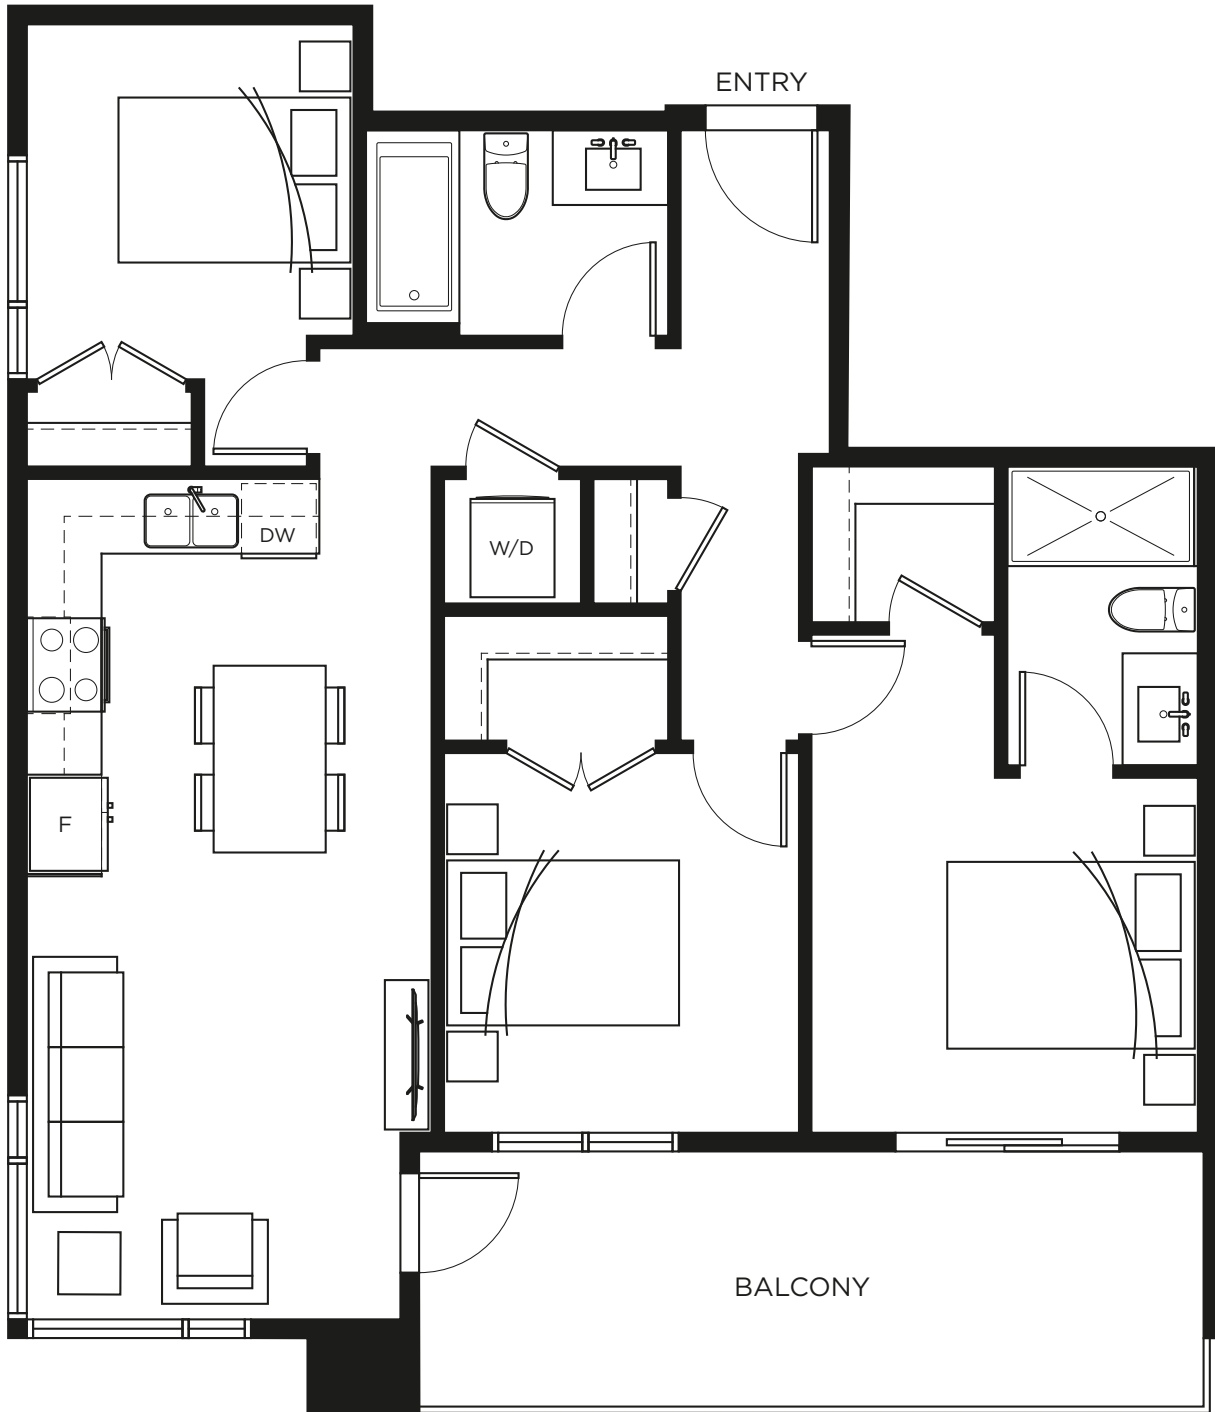

E1

3 BEDROOM | 2 BATH

INT. 884 SQ.FT.

EXT. 136-147 SQ.FT.

TOTAL 1,020-1,031 SQ.FT.

LEVEL 1

LEVEL 2

LEVEL 3

LEVEL 4

LEVEL 5