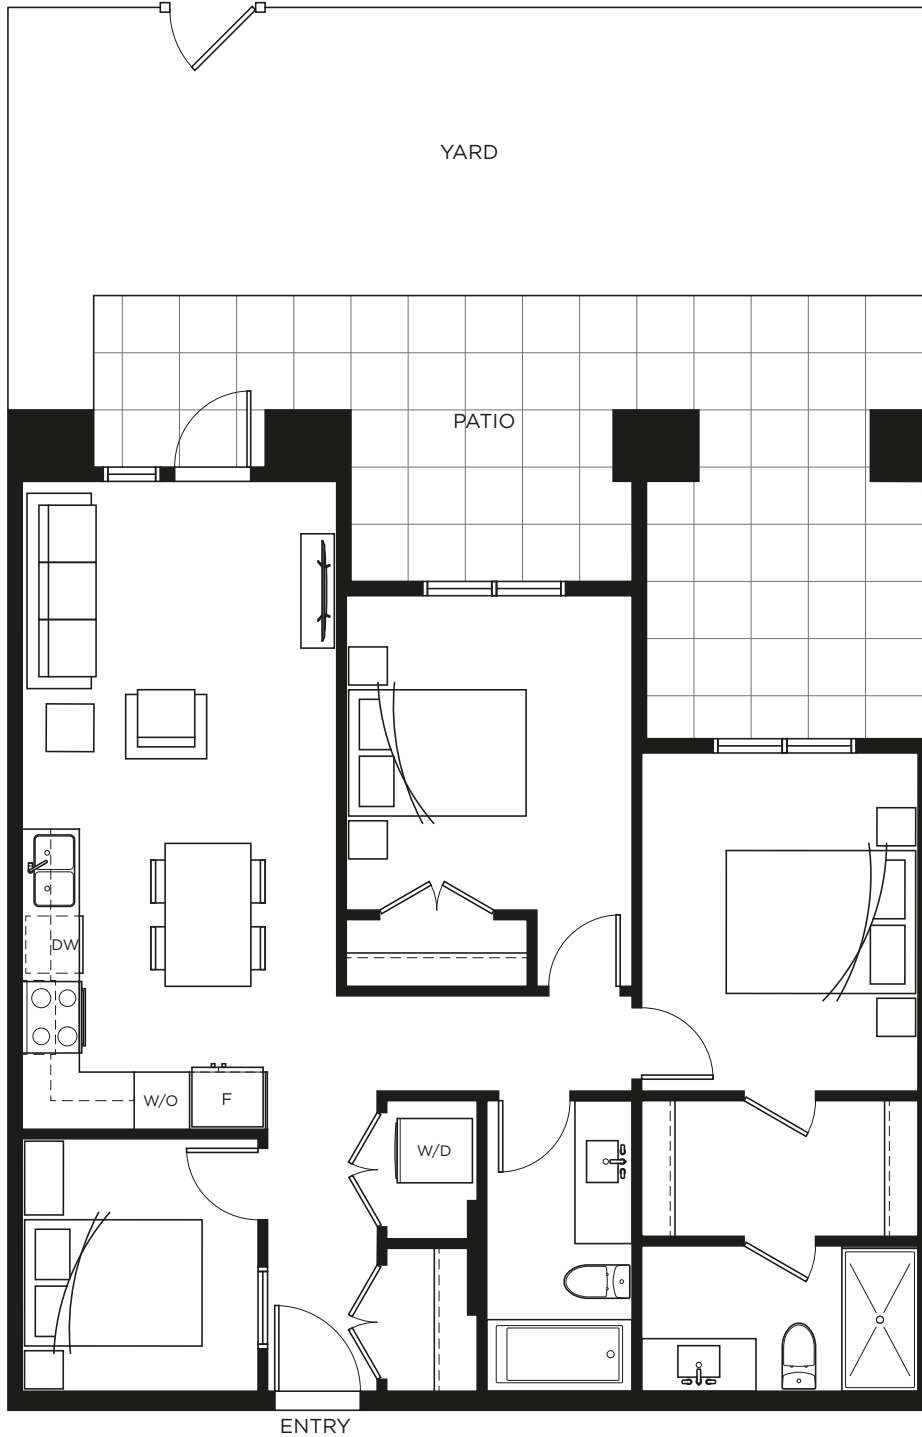

# D6

## JR. 3 BEDROOM | 2 BATH

INT. 911 SQ.FT.  
EXT. 640 SQ.FT.  
TOTAL 1,551 SQ.FT.

LEVEL 1

LEVEL 2

LEVEL 3

LEVEL 4

LEVEL 5