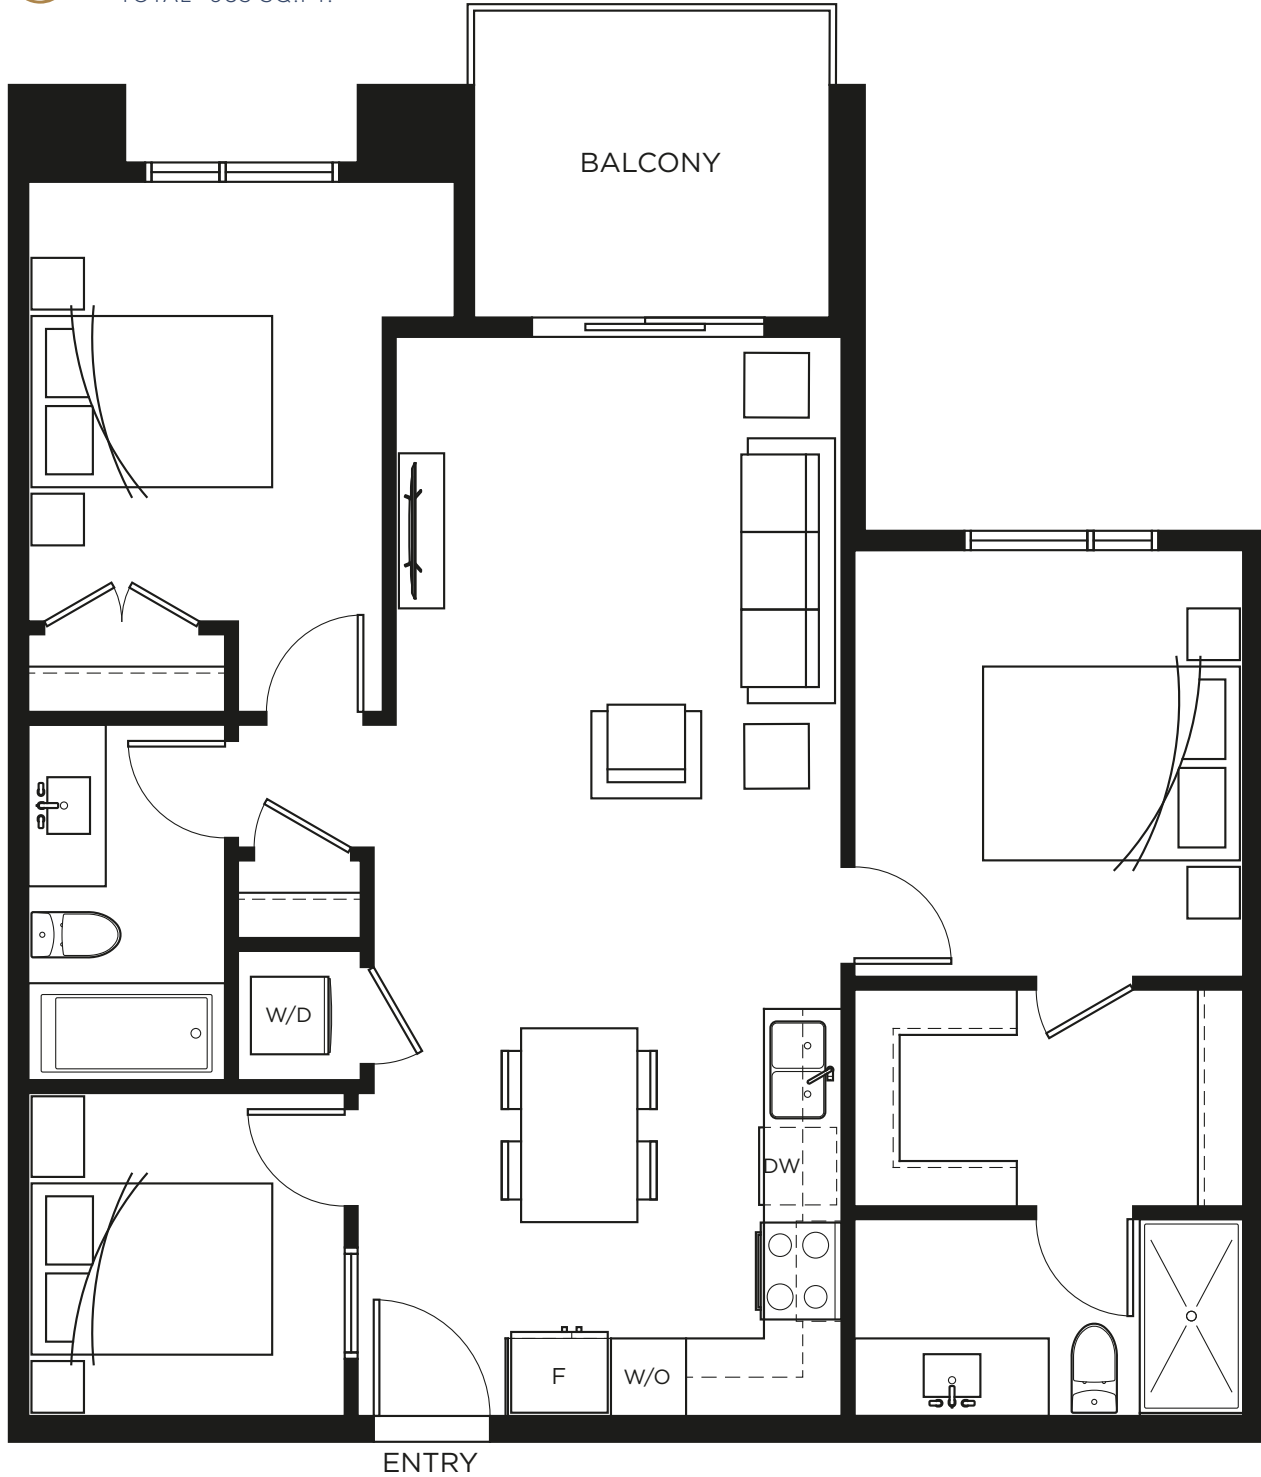

D5

JR. 3 BEDROOM | 2 BATH

INT. 910 SQ.FT.
EXT. 73 SQ.FT.
TOTAL 983 SQ.FT.

LEVEL 1

LEVEL 2

LEVEL 3

LEVEL 4

LEVEL 5