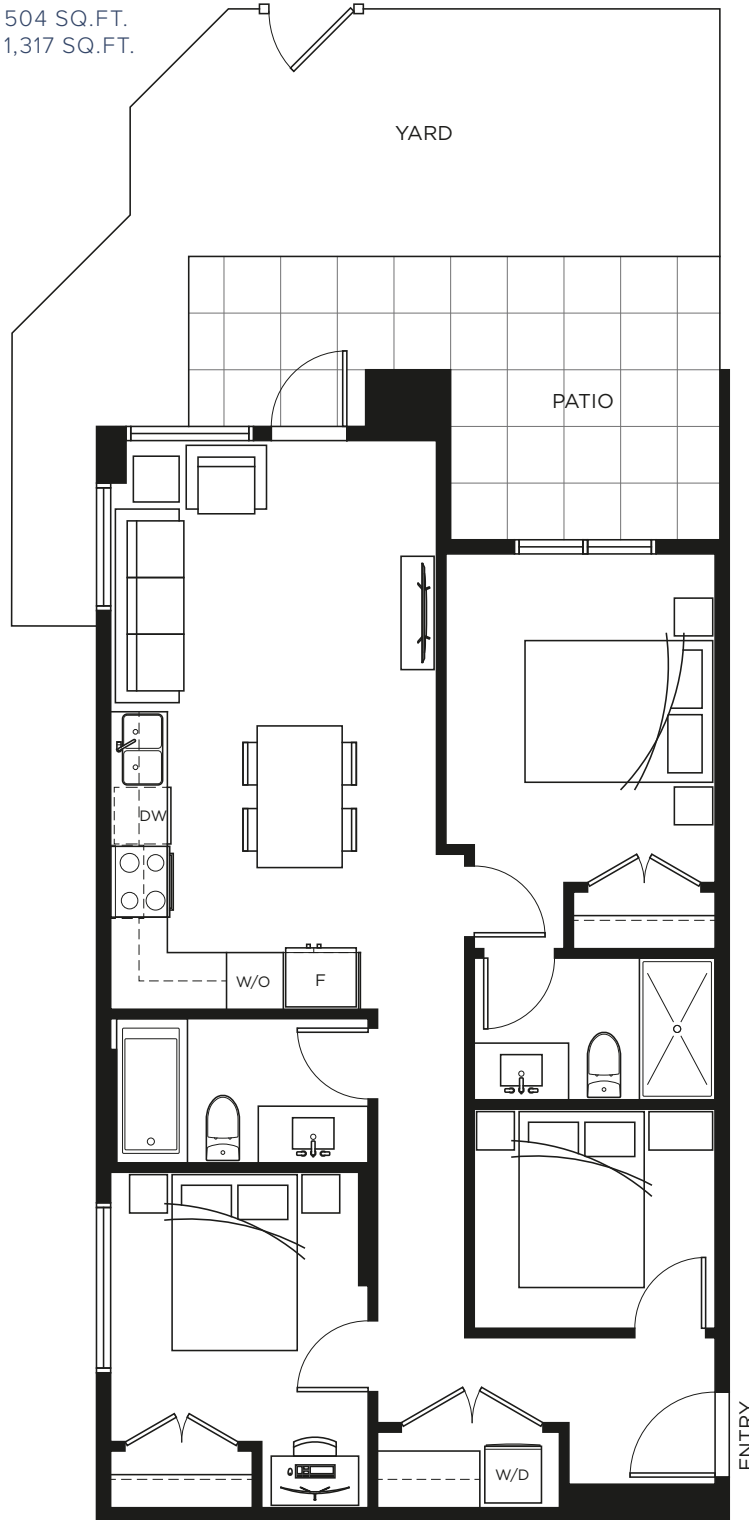

D1A

JR. 3 BEDROOM | 2 BATH

INT. 813 SQ.FT.
EXT. 504 SQ.FT.
TOTAL 1,317 SQ.FT.

LEVEL 1

LEVEL 2

LEVEL 3

LEVEL 4

LEVEL 5