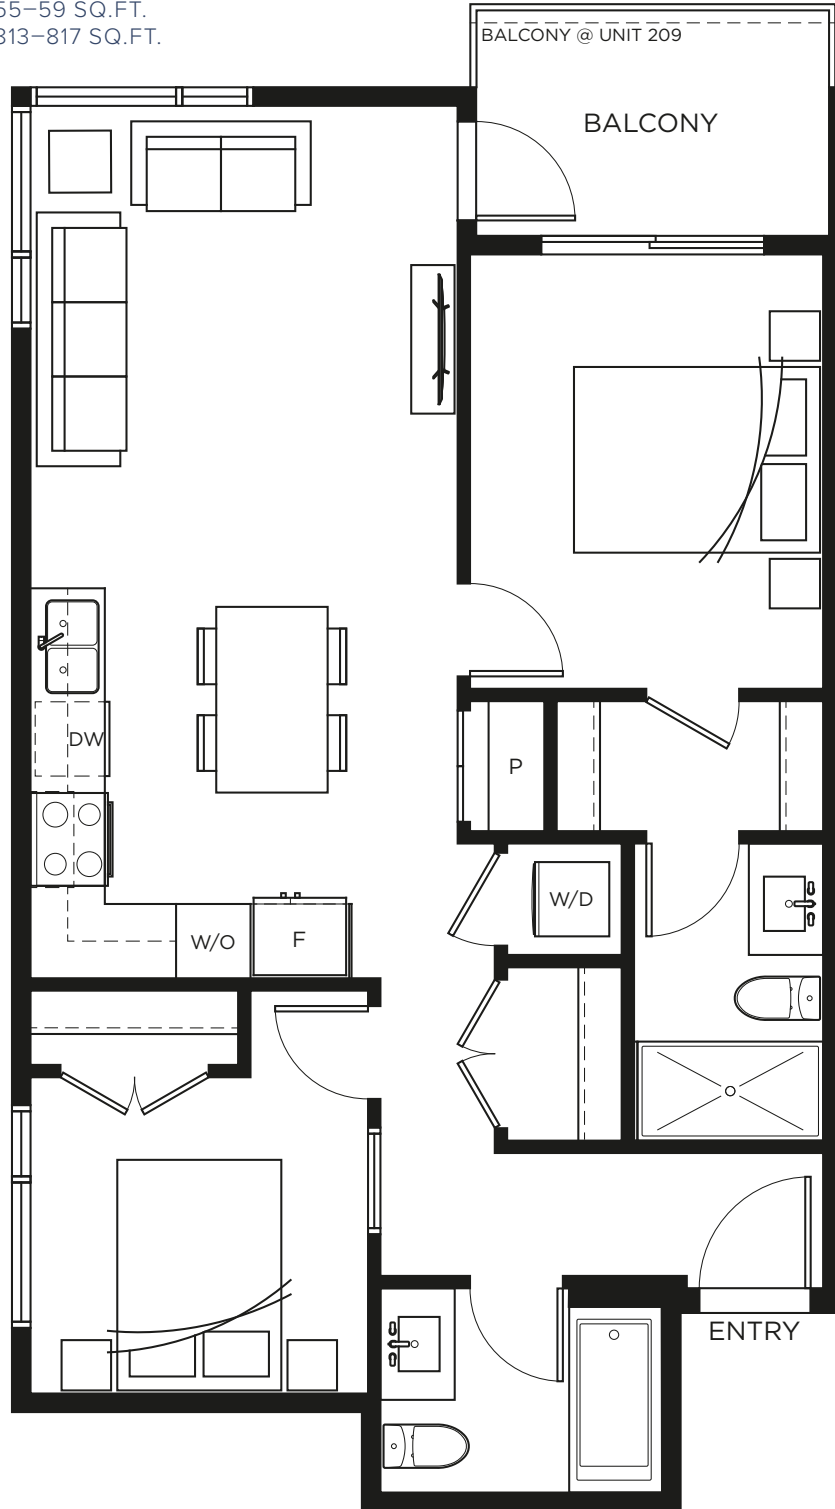

C5

2 BEDROOM | 2 BATH

INT. 758 SQ.FT.
EXT. 55-59 SQ.FT.
TOTAL 813-817 SQ.FT.

LEVEL 1

LEVEL 2

LEVEL 3

LEVEL 4

LEVEL 5