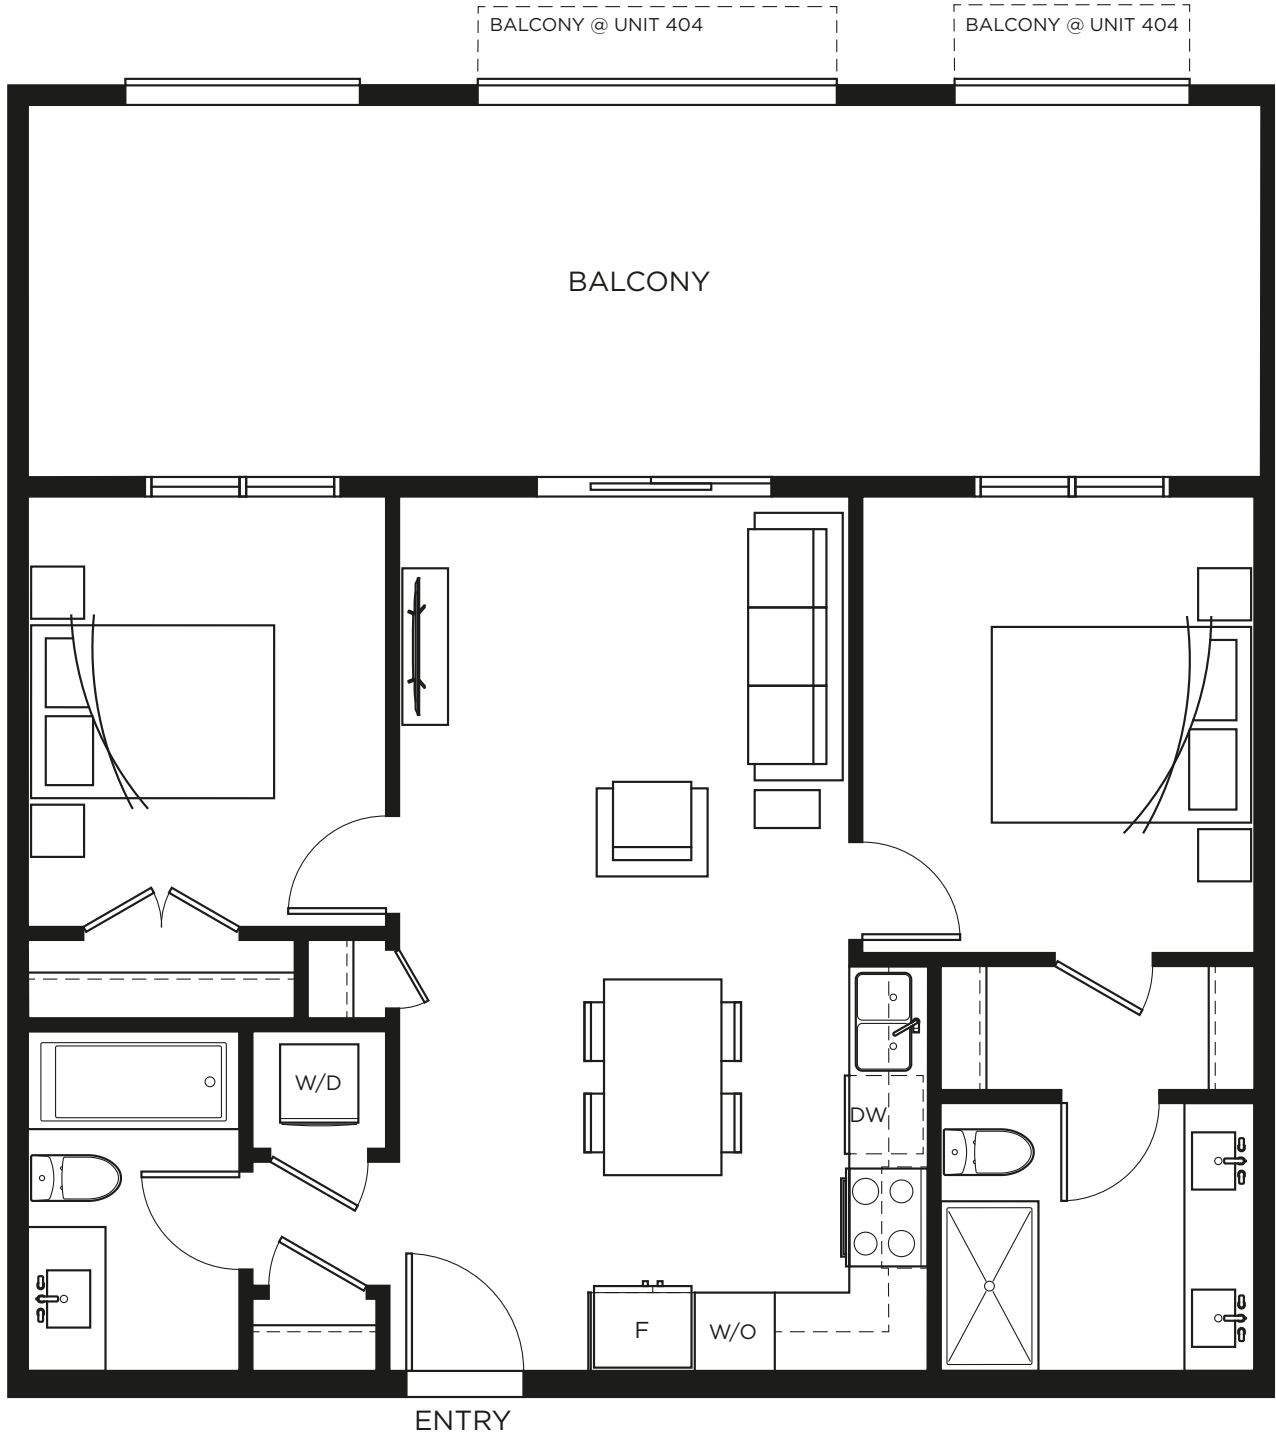

# C4

**2 BEDROOM | 2 BATH**  
 INT. 741 SQ.FT.  
 EXT. 300-330 SQ.FT.  
 TOTAL 1,041-1,071 SQ.FT.

LEVEL 1

LEVEL 2

LEVEL 3

LEVEL 4

LEVEL 5