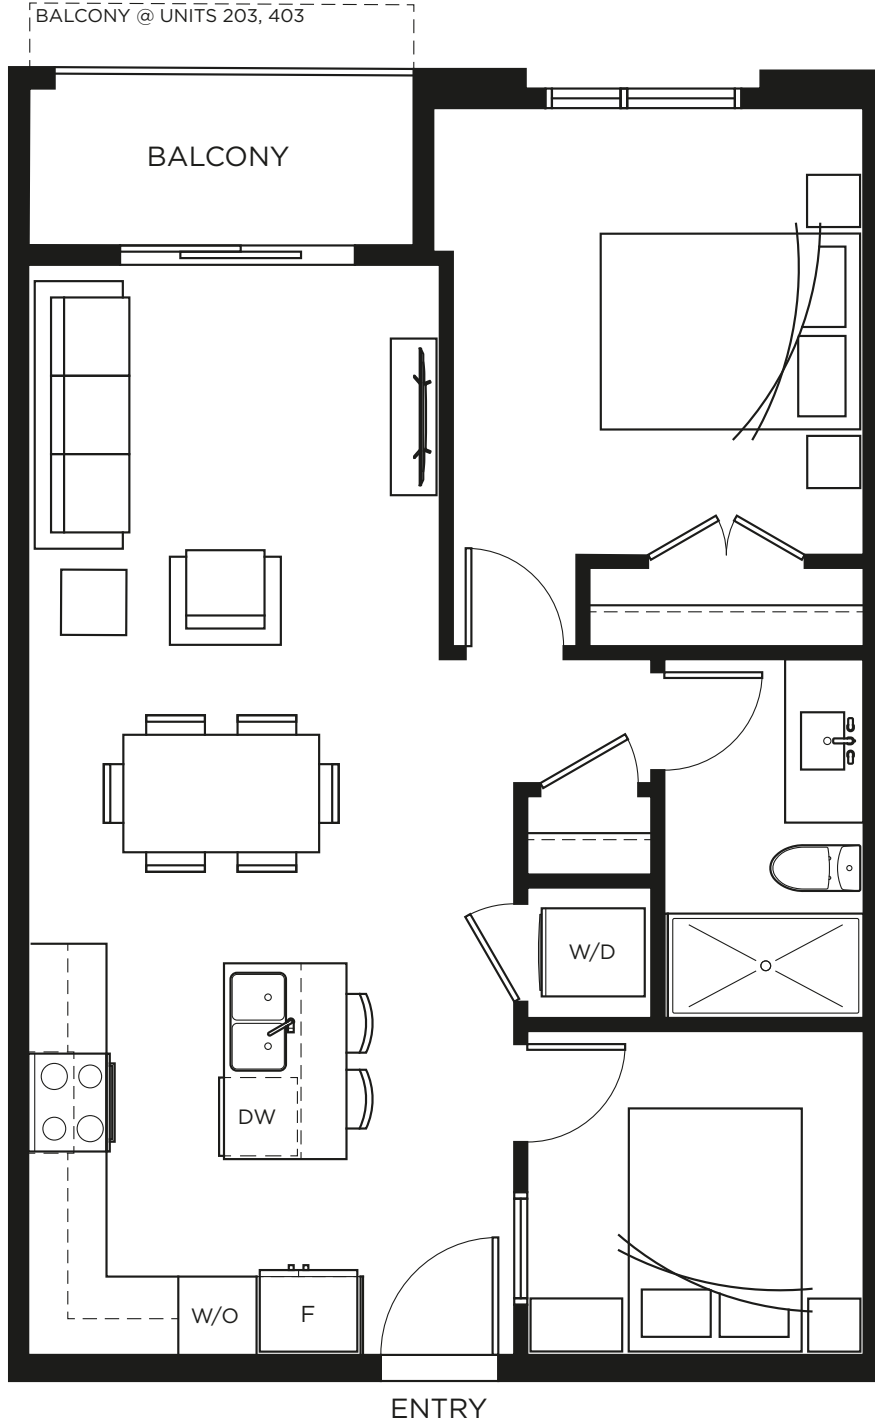

B7

JR. 2 BEDROOM | 1 BATH

INT. 679 SQ.FT.
EXT. 45-60 SQ.FT.
TOTAL 724-739 SQ.FT.

LEVEL 1

LEVEL 2

LEVEL 3

LEVEL 4

LEVEL 5