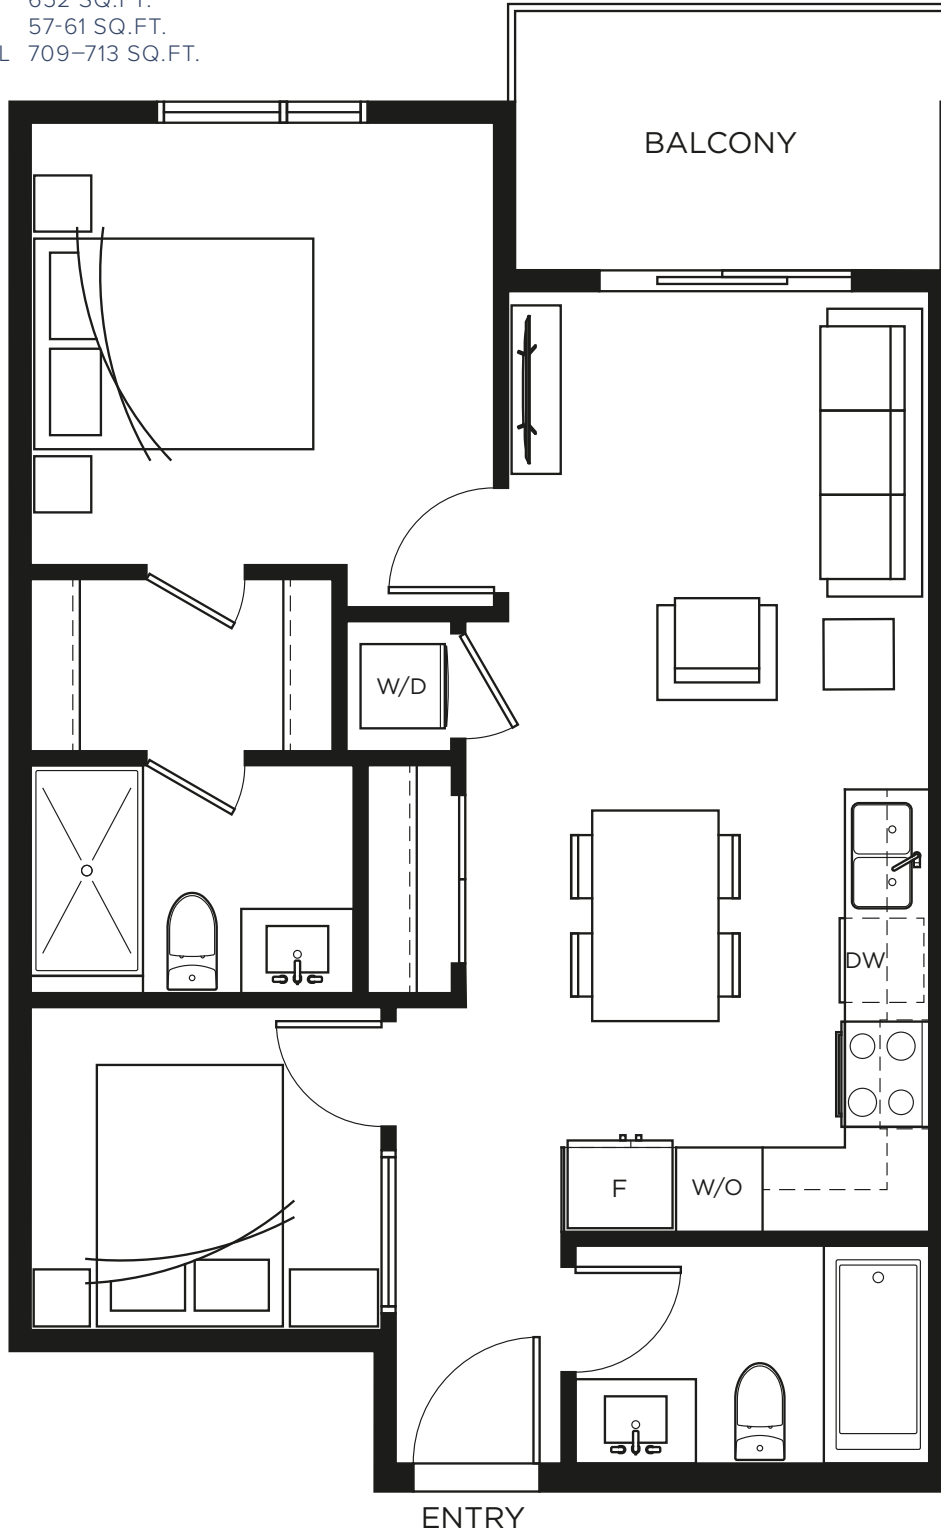

B6

JR. 2 BEDROOM | 2 BATH
 INT. 652 SQ.FT.
 EXT. 57-61 SQ.FT.
 TOTAL 709-713 SQ.FT.

LEVEL 1

LEVEL 2

LEVEL 3

LEVEL 4

LEVEL 5