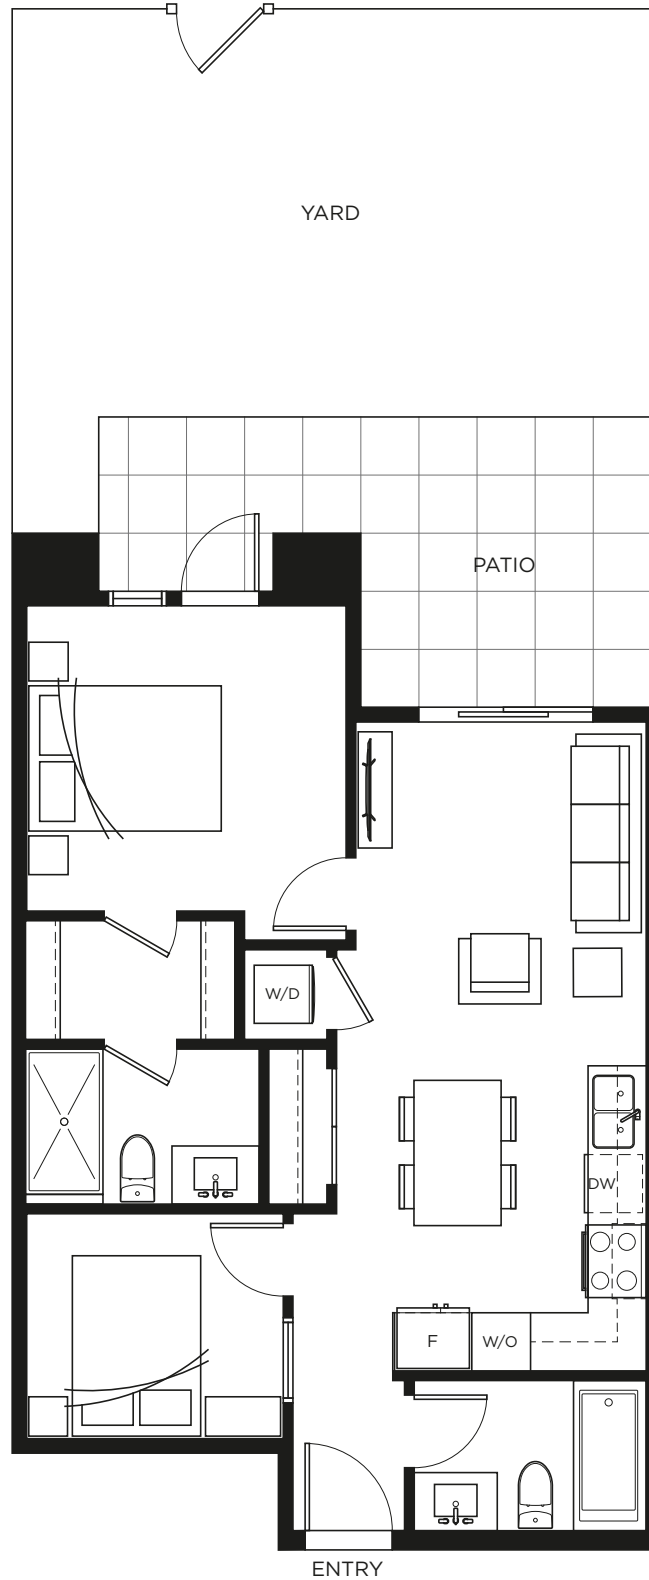

B5A

JR. 2 BEDROOM | 2 BATH
 INT. 650 SQ.FT.
 EXT. 394 SQ.FT.
 TOTAL 1,044 SQ.FT.

LEVEL 1

LEVEL 2

LEVEL 3

LEVEL 4

LEVEL 5