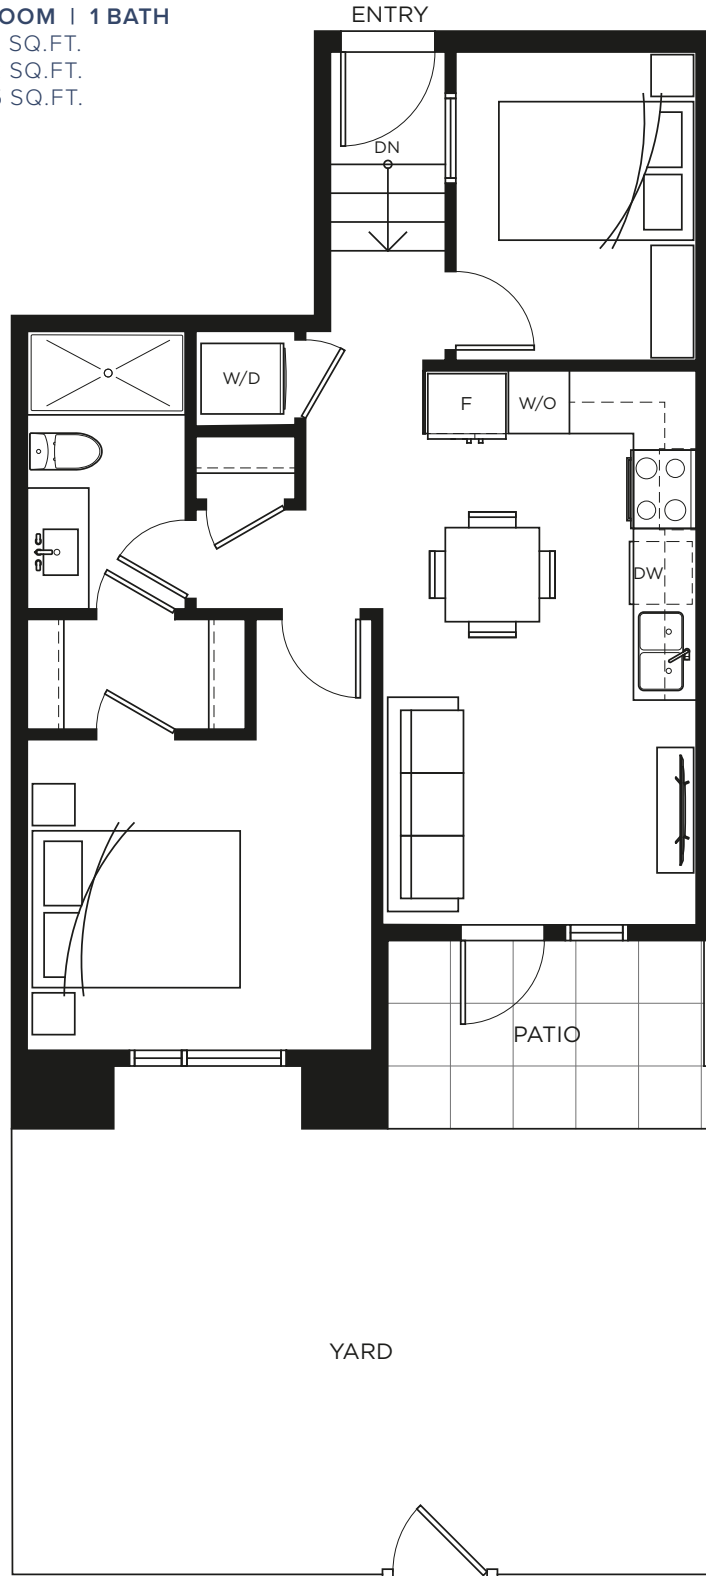

B1A

JR. 2 BEDROOM | 1 BATH

INT. 593 SQ.FT.
EXT. 402 SQ.FT.
TOTAL 995 SQ.FT.

LEVEL 1

LEVEL 2

LEVEL 3

LEVEL 4

LEVEL 5