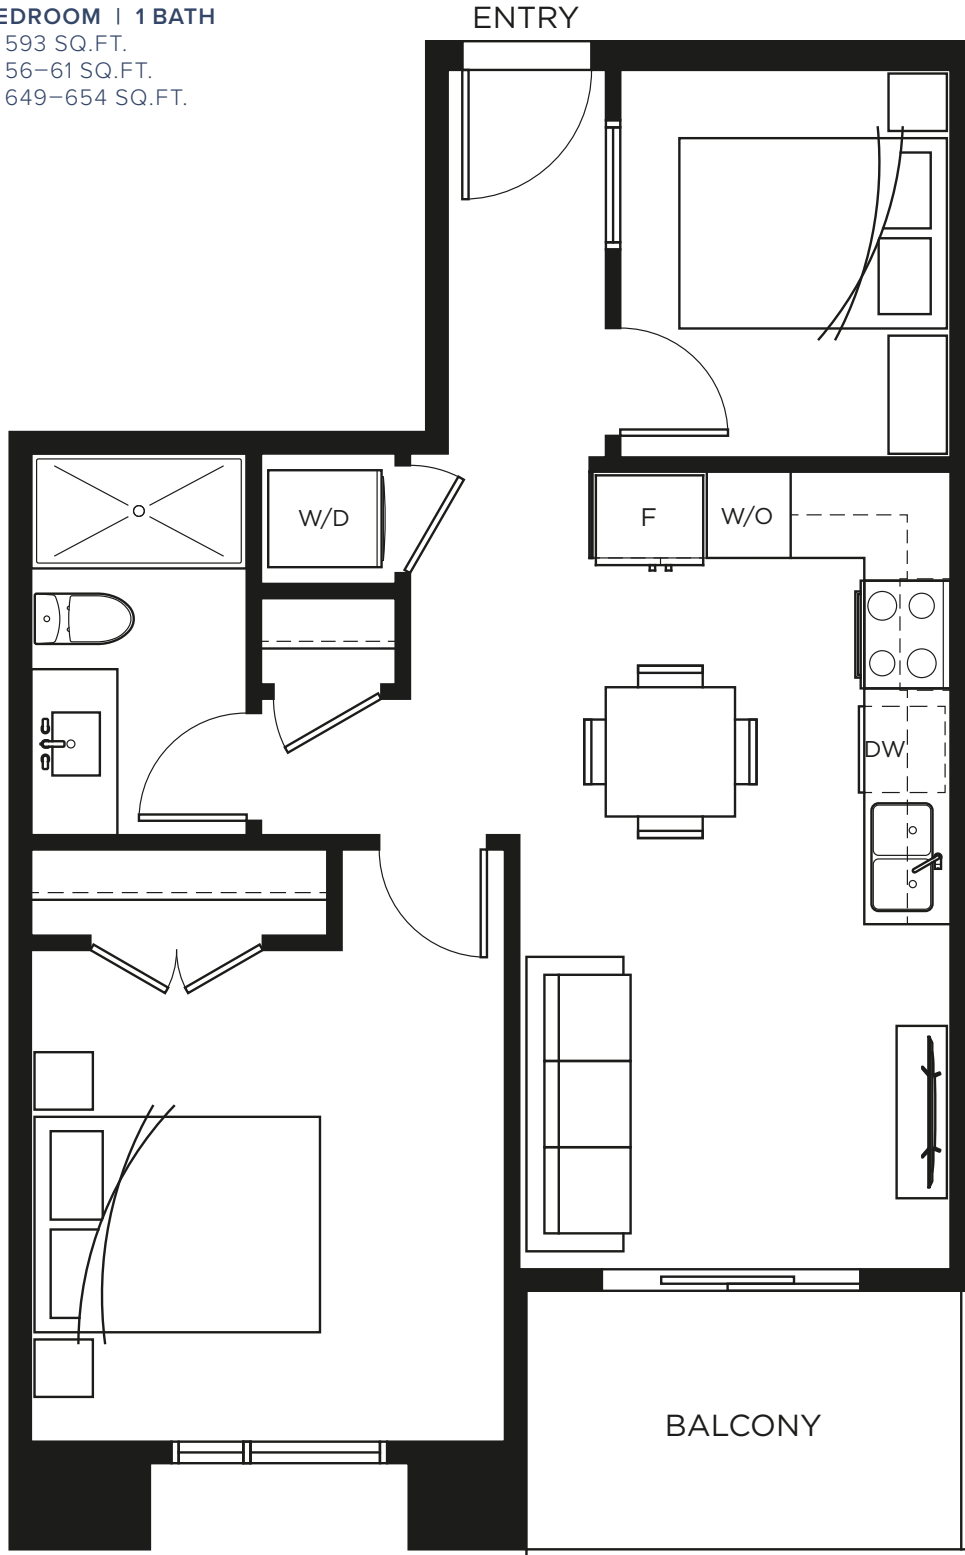

B1

JR. 2 BEDROOM | 1 BATH

INT. 593 SQ.FT.
EXT. 56-61 SQ.FT.
TOTAL 649-654 SQ.FT.

LEVEL 1

LEVEL 2

LEVEL 3

LEVEL 4

LEVEL 5